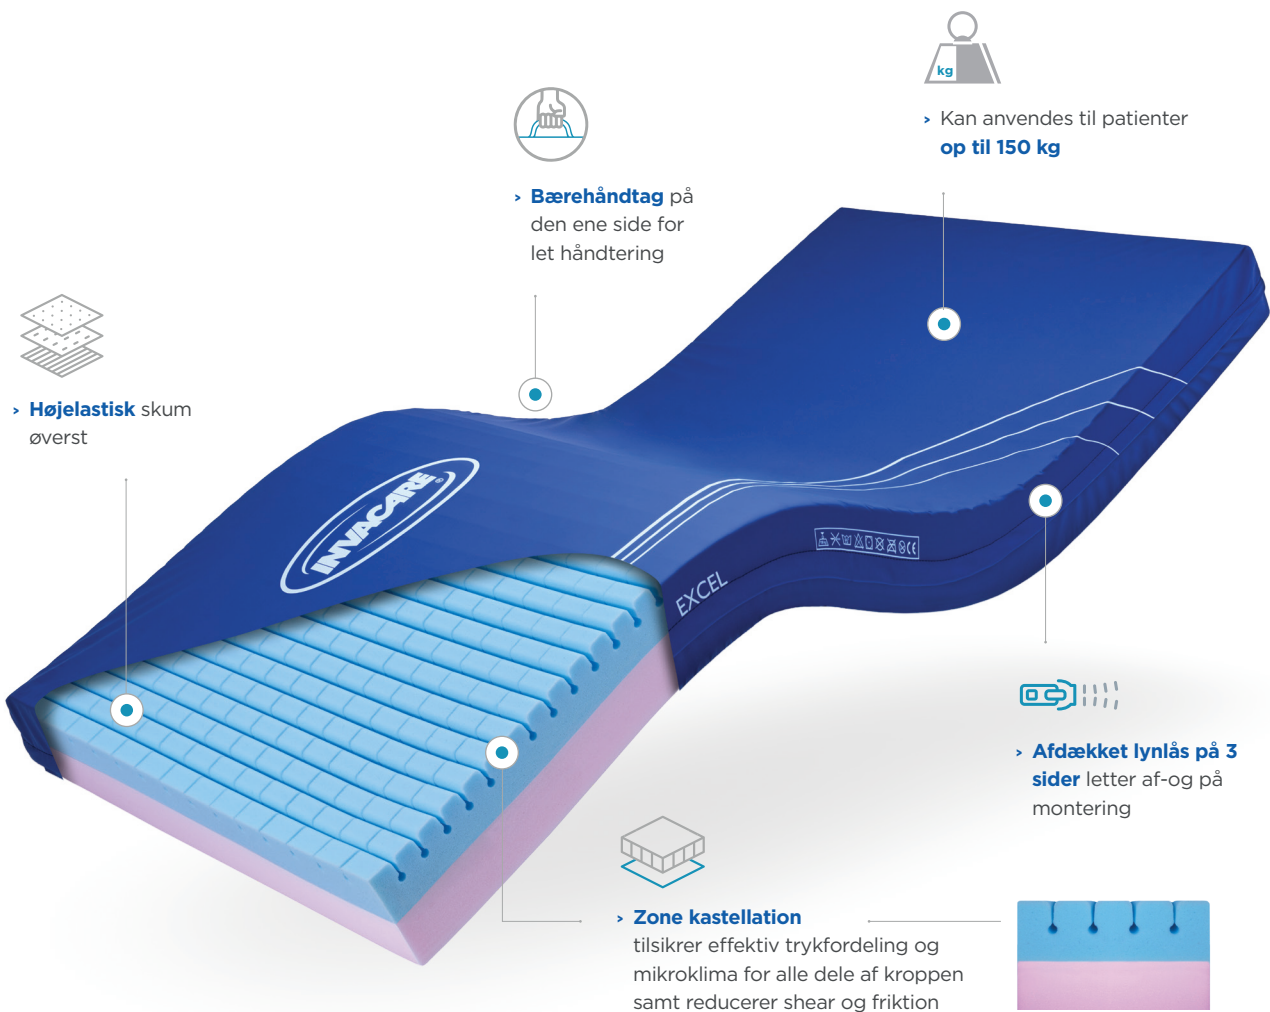

# Dacapo Excel

## En højkvalitetsmadras

Vores seneste trykfordelende madras er opbygget af flere lag, der tilbyder både effektiv trykaflastning og det bedste mikroklima for brugeren.

Dacapo Excel er specielt designet til at tilpasse sig kroppens konturer og samtidig tilsikre optimalt mikroklima for brugeren. Dacapo Excel er kastelleret i 3 anatomiske zoner, hvilket tillader brugerens krop at synke ned i og blive omsluttet af madrassen, og dermed reduceres trykket mod huden.

Højkvalitetsskummet tilsikrer, at madrassen genoprettes exceptionelt godt hver gang, den har været i brug. Dette gør Dacapo Excel meget anvendelig til længere tids brug og sikrer en god genbrugsværdi. Dacapo Excel er velegnet til borgere i risiko eller højrisiko for at udvikle tryksår.

## Egenskaber du kan forvente af Dacapo Excel

**Kvalitetssikret  
højspecificeret skum**

**Blødt, komfortabelt  
og støttende skum**

**Holdbart og åndbart  
betræk**

**Strækbart i alle  
retninger**

**Vaskbart betræk helt  
op til 95 °C**